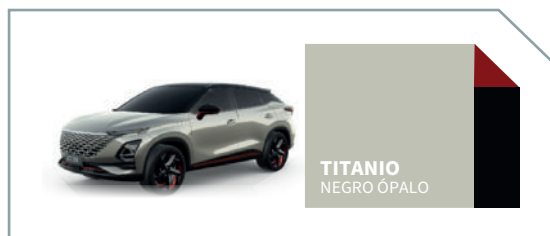

Sistema de frenado automático - AEB

DISPONIBILIDAD DE COLORES 1.5T Life

Color interior

NEGRO
1.5T Life

DISPONIBILIDAD DE COLORES 1.5T Unlimited y 1.6T Unlimited Plus

Color interior

NEGRO
1.5T Unlimited y 1.6T Unlimited Plus