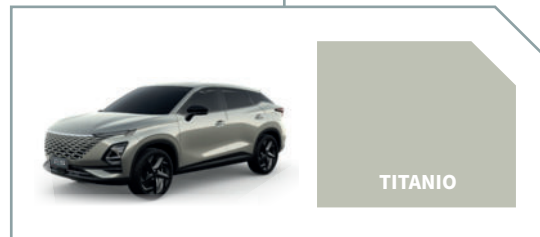

Sistema de frenado automático - AEB

DISPONIBILIDAD DE COLORES 1.5T Life

Color interior

NEGRO
1.5T Life

DISPONIBILIDAD DE COLORES 1.5T Unlimited y 1.6T Unlimited Plus

Color interior

NEGRO
1.5T Unlimited y 1.6T Unlimited Plus