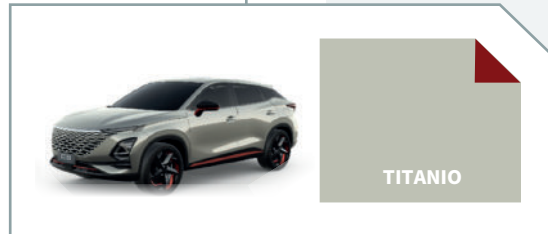

Sistema de frenado automático - AEB

DISPONIBILIDAD DE COLORES 1.5T Life

Color interior

NEGRO
1.5T Life

DISPONIBILIDAD DE COLORES 1.5T Unlimited y 1.6T Unlimited Plus

Color interior

NEGRO
1.5T Unlimited y 1.6T Unlimited Plus